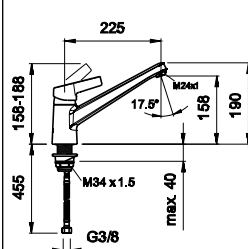

Spültischmischer

Ausladung 225 mm
Schwenkauslauf 160°
Auszugbrause

Mitigeur d'évier

Saillie 225 mm
Goulot orientable 160°
Douchette extractible

Miscelatore per lavello

Sporgenza 225 mm
Bocca orientabile 160°
Doccetta estraibile

Sink mixer

Projection 225 mm
Swivel spout 160°
Pull-out spray

WI 5 01800 100 000

Spültischmischer

Ausladung 225 mm
Schwenkauslauf 160°

Mitigeur d'évier

Saillie 225 mm
Goulot orientable 160°

Miscelatore per lavello

Sporgenza 225 mm
Bocca orientabile 160°

Sink mixer

Projection 225 mm
Swivel spout 160°

9.8 l/min (3 bar) / IA*

11.4 l/min (3 bar) / IA*

* Geräuschgruppe – Durchflussklasse, Catégorie de bruit – classe de débit, Gruppo di rumorosità – classe di portata, Sound level – flow-rate class