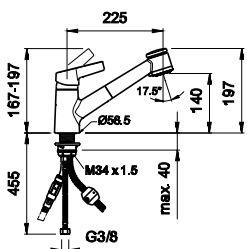

Spültischmischer

Ausladung 225 mm
Schwenkauslauf 160°
Auszugbrause

Mitigeur d'évier

Saillie 225 mm
Goulot orientable 160°
Douchette extractible

Miscelatore per lavello

Sporgenza 225 mm
Bocca orientabile 160°
Doccetta estraibile

Sink mixer

Projection 225 mm
Swivel spout 160°
Pull-out spray

WI 5 01800 100 000

Spültischmischer

Ausladung 225 mm
Schwenkauslauf 160°

Mitigeur d'évier

Saillie 225 mm
Goulot orientable 160°

Miscelatore per lavello

Sporgenza 225 mm
Bocca orientabile 160°

Sink mixer

Projection 225 mm
Swivel spout 160°

9.8 l/min (3 bar) / IA*

11.4 l/min (3 bar) / IA*

* Geräuschgruppe – Durchflussklasse, Catégorie de bruit – classe de débit, Gruppo di rumorosità – classe di portata, Sound level – flow-rate class